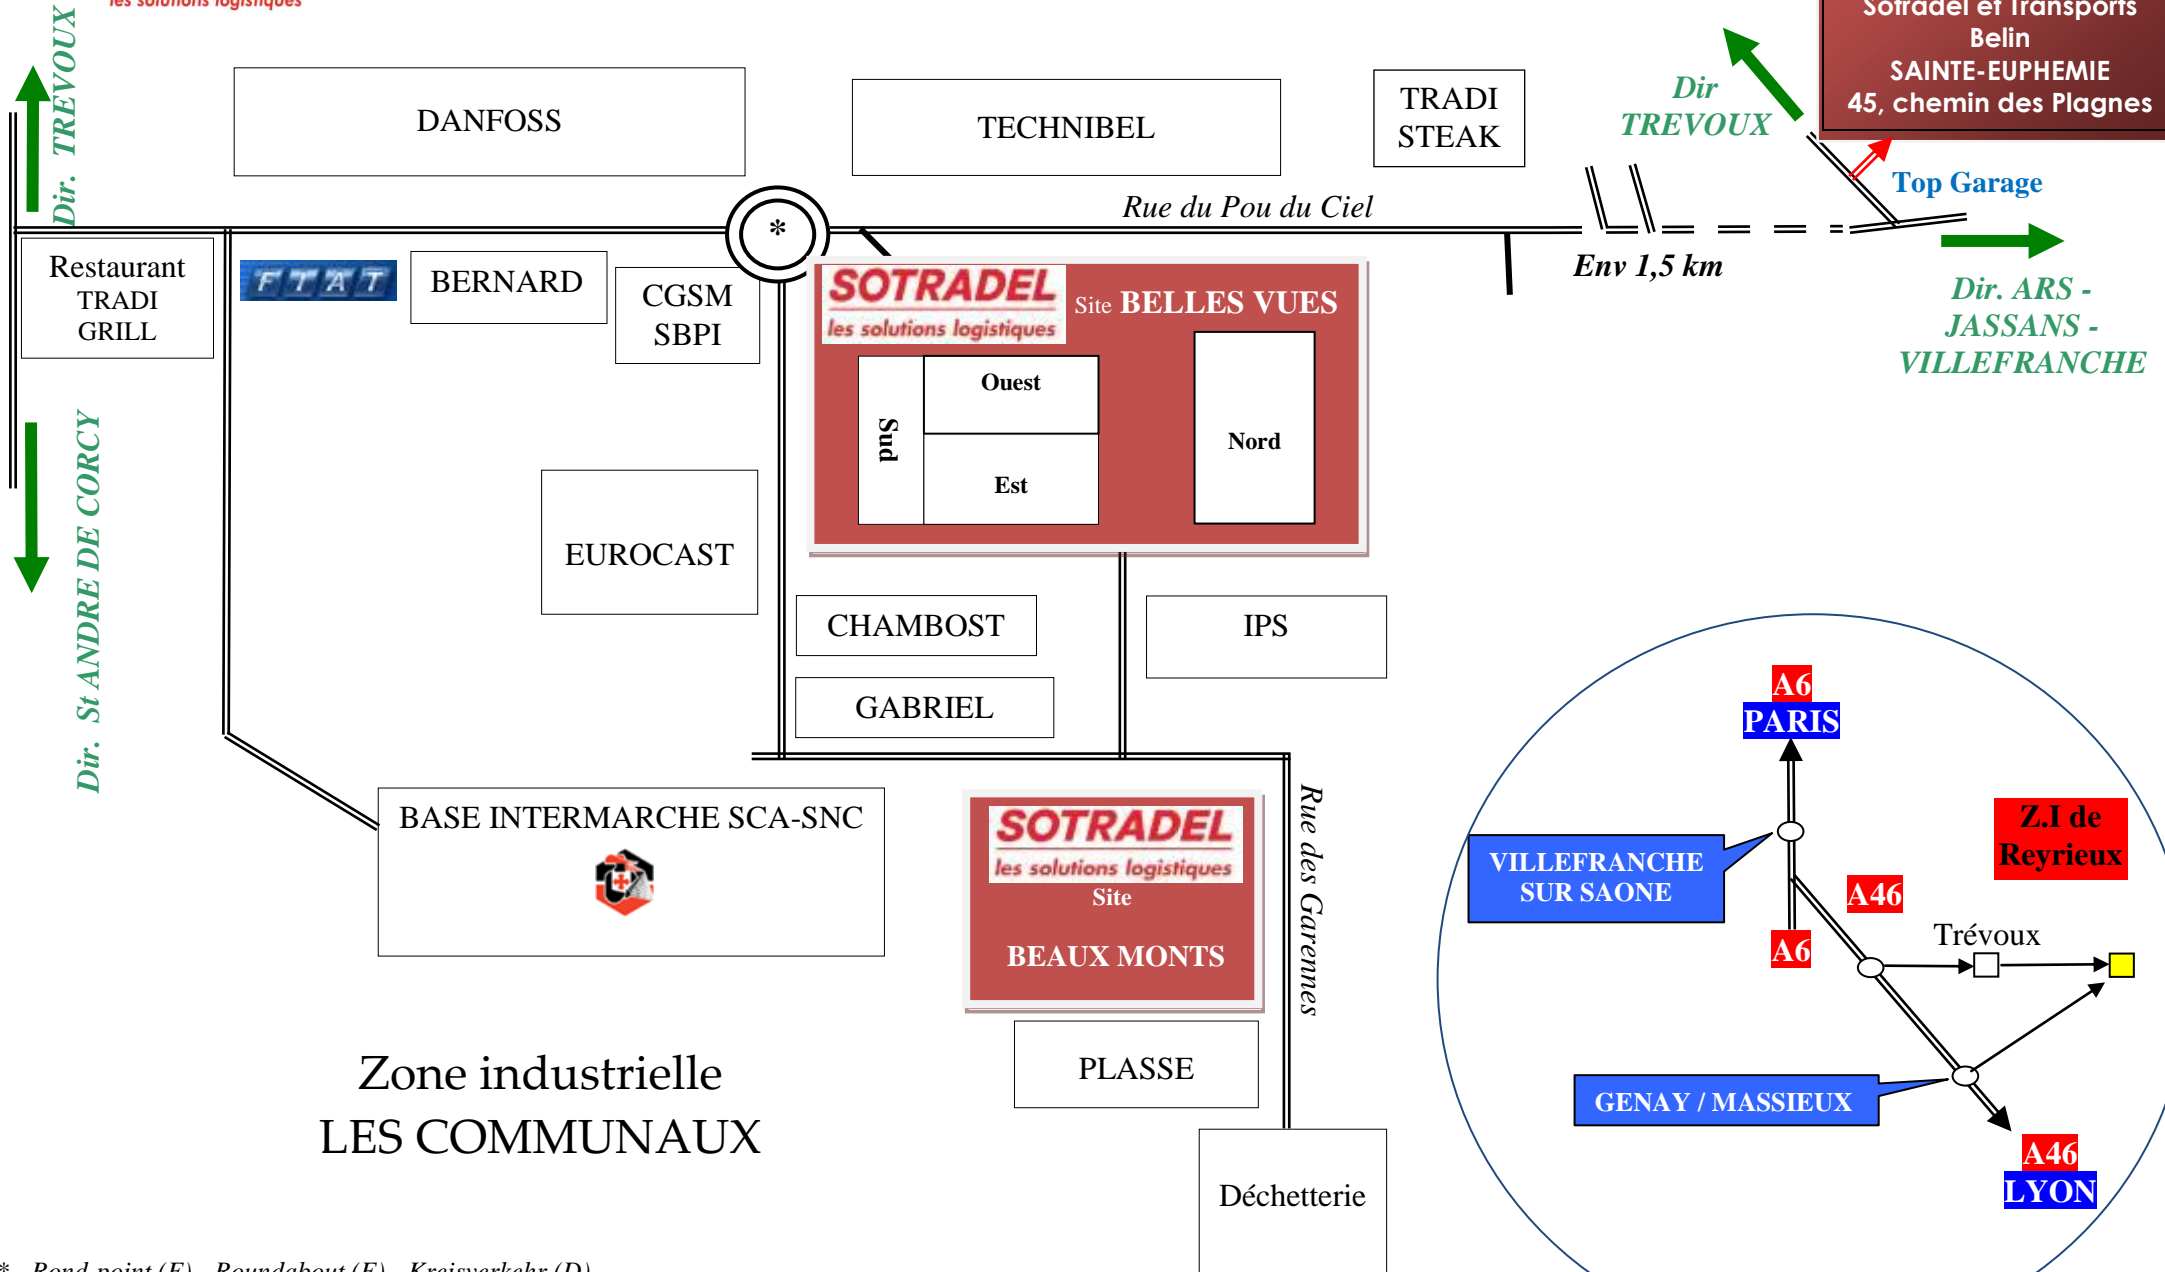

**SOTRADEL**  
les solutions logistiques

# Siège SOTRADEL & Transports BELIN à Sainte-Euphémie Sites entrepôts BEAUX MONTS & BELLES VUES à Reyrieux

\* - Rond-point (F) - Roundabout (E) - Kreisverkehr (D)