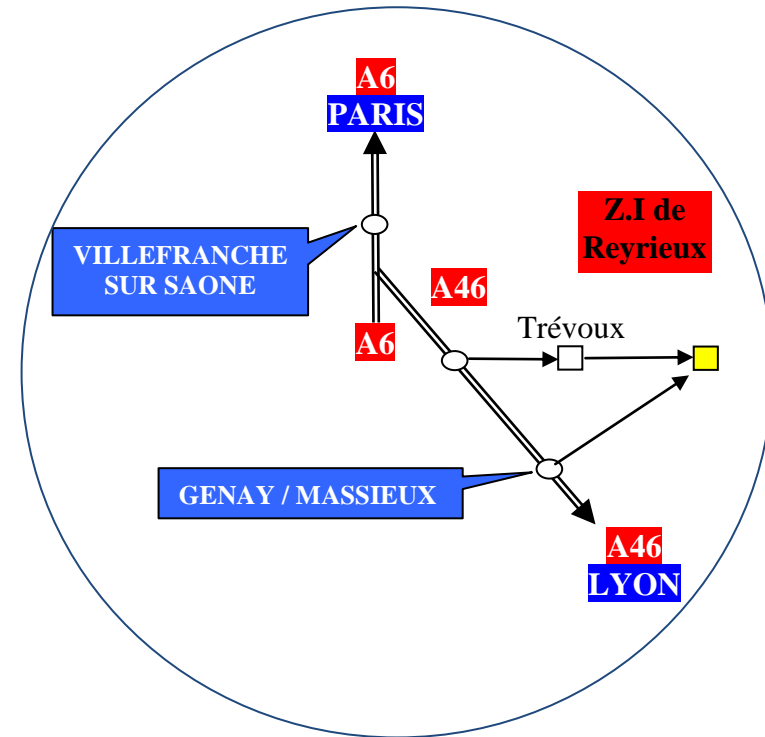

**SOTRADEL**  
les solutions logistiques

# Siège SOTRADEL & Transports BELIN à Sainte-Euphémie Sites entrepôts BEAUX MONTS & BELLES VUES à Reyrieux

\* - Rond-point (F) - Roundabout (E) - Kreisverkehr (D)